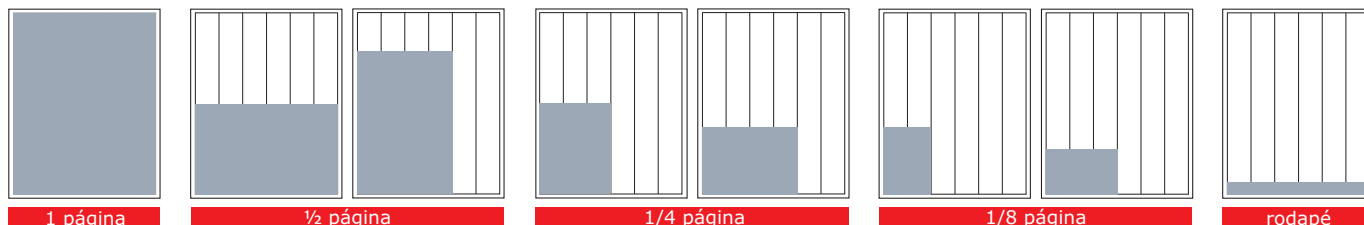

PUBLICIDADE (FORMATOS E PREÇOS)

1 página (26 cm x 35,5 cm)	página par (p/b)..... 650€ (cores)..... 910€ página ímpar (p/b)..... 750€ (cores)..... 1050€
1/2 página (26 cm x 17,5 cm ou 17,2 cm x 26,5)	página par (p/b)..... 360€ (cores)..... 504€ página ímpar (p/b)..... 440€ (cores)..... 616€
1/4 página (12,7 cm x 17,5 ou 17,2 cm x 13 cm)	página par (p/b)..... 190€ (cores)..... 266€ página ímpar (p/b)..... 235€ (cores)..... 329€
1/8 página (8,3 cm x 13 cm ou 12,7 cm x 9 cm)	página par (p/b)..... 110€ (cores)..... 154€ página ímpar (p/b)..... 140€ (cores)..... 196€
rodapé (26 cm x 5 cm)	página par (p/b)..... 100€ (cores)..... 140€ página ímpar (p/b)..... 130€ (cores)..... 182€
Mód.A (3,9 cm x 4,0 cm) (p/b) 13€ - (cores) 18€ Mód.C (8,3 cm x 5,0 cm) (p/b) 36€ - (cores) 50€ Mód.B (8,3 cm x 3,0 cm) (p/b) 25€ - (cores) 35€ Mód.D (12,7 cm x 5,0 cm) (p/b) 50€ - (cores) 70€	
Anúncios de escrituras, convocatórias e de inserção obrigatória (linha corpo 5) 0,60 €; Publicidade redigida (linha corpo 5) 0,75 €; Primeira página por linha (de corpo 5) 1,50 €	

CARACTERÍSTICAS E DIMENSÕES

Periodicidade: semanal (sai às quintas-feiras)

Tipo de impressão: Offset

Tiragem semanal: 4.000 exemplares

Mancha de impressão: 1 pág. 26 cm x 35,5 cm

Para condições especiais contacte o nosso departamento de publicidade